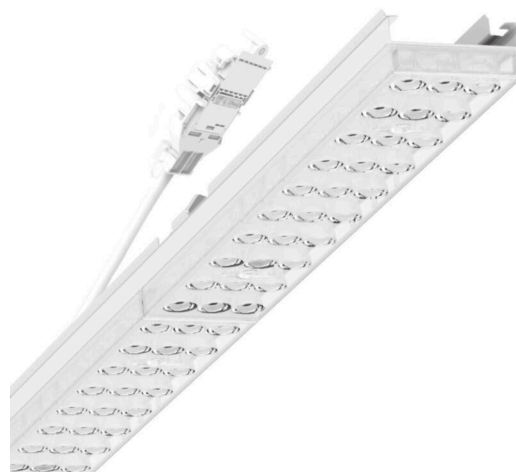

параметры

номер заказа	19425007050
код EAN	4020863418299
номер таможенного тарифа	94051190
Знак прохождения контроля	IP 20, класс защиты I, F, HACCP DIN10500/Food/IFS-пригодность для применения/BRC, Indoor, CE
Степень ударопрочности IK	IK03 (5°C bis 25°C)
Температура окружения	та 5°C в 25°C
Гарантийный срок	5 лет
Государственные программы поддержки	BEG - государственные субсидии для энергосберегающих зданий (действительна только для Германии)

электротехника

Балласт	Электронный драйвер, дежурное освещение 3ч. (1 штука)
Мощность системы	53W
сетевое напряжение	230V/50Hz
класс энергосбережения/Источник света	C

Оптика

Оснастка	LED, цветопередача/оттенок света CRI ≥ 80 / 4000K
Допуск для координаты цветности (MacAdam)	3SDCM
Фотобиологическая безопасность (светильник)	RG1
Номинальный световой поток	9272lm
Номинальный световой поток-при дежурном освещении	891lm
Срок службы LED	50000h L80/B10 (Tq 25°C)
светоотдача светильников	176lm/W
Угол излучения	40° (C0) / 85° (C90)
UGR поп./вдоль	20.3 / 22.3

DEEP-LINK

<https://www.regiolum.de/ru/article/19425007050>

Ссылка	LED 9000lm 840
ηLB	100 %
Φ ↓/↑	99 % / 1 %
UGR поп./вдоль	20.3 / 22.3