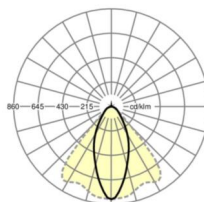

параметры

номер заказа	19425007050
код EAN	4020863418299
номер таможенного тарифа	94051190
Знак прохождения контроля	IP 20, класс защиты I, F, HACCP DIN10500/Food/IFS-пригодность для применения/BRC, Indoor, CE
Степень ударопрочности IK	IK03 (5°C bis 25°C)
Температура окружения	та 5°C в 25°C
Гарантийный срок	5 лет
Государственные программы поддержки	BEG - государственные субсидии для энергосберегающих зданий (действительна только для Германии)

электротехника

Балласт	Электронный драйвер, дежурное освещение 3ч. (1 штука)
Мощность системы	53W
сетевое напряжение	230V/50Hz
класс энергосбережения/Источник света	C

Оптика

Оснастка	LED, цветопередача/оттенок света CRI ≥ 80 / 4000K
Допуск для координаты цветности (MacAdam)	3SDCM
Фотобиологическая безопасность (светильник)	RG1
Номинальный световой поток	9272lm
Номинальный световой поток-при дежурном освещении	891lm
Срок службы LED	50000h L80/B10 (Tq 25°C)
светоотдача светильников	176lm/W
Угол излучения	40° (C0) / 85° (C90)
UGR поп./вдоль	20.3 / 22.3

DEEP-LINK

<https://www.regiolum.de/ru/article/19425007050>

Ссылка	LED 9000lm 840
ηLB	100 %
Φ ↓/↑	99 % / 1 %
UGR поп./вдоль	20.3 / 22.3